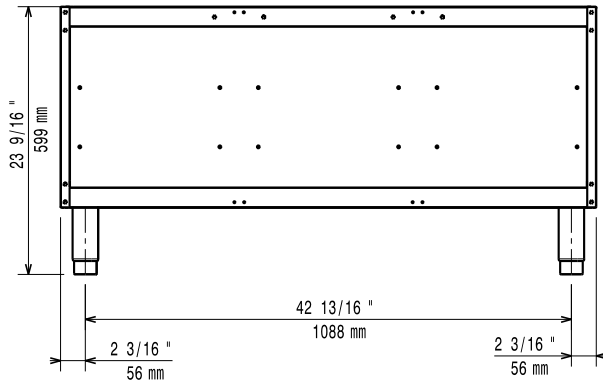

Rövid leírás

Termék szám

Edények, serpenyők, sütőtepsik tárolására alkalmas. Rozsdamentes acél sturktúra. Állítható magasságú (150mm) lábakkal szállítva.

Fő jellemzők

- A készülék a 900as sorozat asztali elemei alá telepítendő.
- Állítható magasságú (50mm), rm. acél lábakkal szállítva.
- Nyitott tárolószekrény az edények, serpenyők, tepsik, stb. számára.
- Fogantyúval felszerelt ajtó, fiókok, fűtőelemek és GN edényzethez való sínek külön rendelhetőek.

Jóváhagyás _____

- Ajtó nyitott tárolószekrényhez PNC 206350
- 2 FIÓK (MA=100MM) 900-AS SZEKRÉNYHEZ,ZAN PNC 206361
- Tartóelem lábhoz vagy kerékhez - 1200mm (700/900XP) PNC 206368
- Tartóelem lábhoz vagy kerékhez - 1600mm (700/900XP) PNC 206369
- Tartóelem lábhoz vagy kerékhez - 2000mm (700/900XP) PNC 206370
- Hátsó panel - 1200mm (700/900XP) PNC 206376
- 2 oldalpanel szabadonálló készülékekhez PNC 216134

Előlnézet

Oldalnézet

Felülnézet

Technikai információ:

Külső méretek, szélesség: 391155 (E9BANL0000)	1200 mm
Külső méretek, mélység:	785 mm
Külső méretek, magasság:	600 mm
Nettó súly:	45 kg