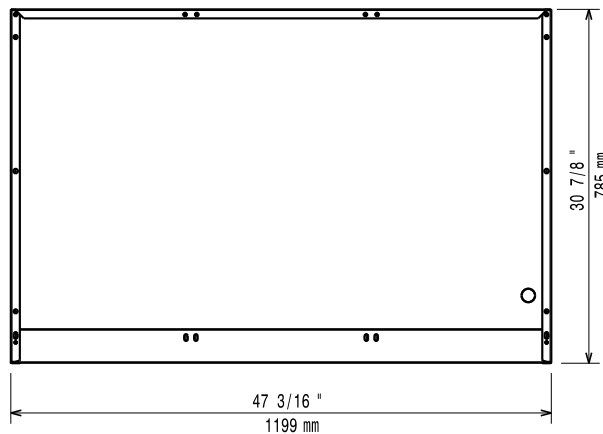

Előlnézet

Oldalnézet

Felülnézet

Technikai információ:

Külső méretek, szélesség: 391155 (E9BANL0000)	1200 mm
Külső méretek, mélység:	785 mm
Külső méretek, magasság:	600 mm
Nettó súly:	45 kg