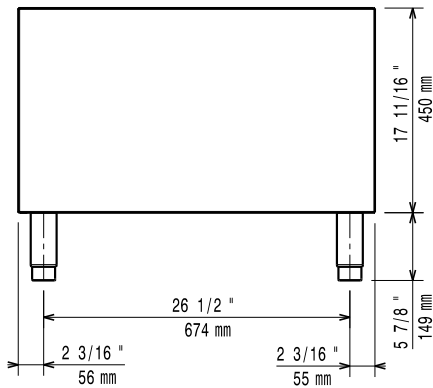

Rövid leírás

Termék szám

Edények, serpenyők, sütőtepsik tárolására alkalmas. Rozsdamentes acél sturktúra. Állítható magasságú (150mm) lábakkal szállítva.

Fő jellemzők

- A készülék a 900as sorozat asztali elemei alá telepítendő.
- Állítható magasságú (50mm), rm. acél lábakkal szállítva.
- Nyitott tárolószekrény az edények, serpenyők, tepsik, stb. számára.
- Fogantyúval felszerelt ajtó, fiókok, fűtőelemek és GN edényzethez való sínek külön rendelhetőek.

Jóváhagyás _____

- Ajtó nyitott tárolószekrényhez PNC 206350
- 2 FIÓK (MA=100MM) 900-AS SZEKRÉNYHEZ,ZAN PNC 206361
- Tartóelem lábhoz vagy kerékhez - 1200mm (700/900XP) PNC 206368
- Tartóelem lábhoz vagy kerékhez - 1600mm (700/900XP) PNC 206369
- Tartóelem lábhoz vagy kerékhez - 2000mm (700/900XP) PNC 206370
- Hátsó panel - 1200mm (700/900XP) PNC 206376
- 2 oldalpanel szabadonálló készülékekhez PNC 216134

Előlnézet

Oldalnézet

Felülnézet

Technikai információ:

Külső méretek, szélesség: 391155 (E9BANL0000)	1200 mm
Külső méretek, mélység:	785 mm
Külső méretek, magasság:	600 mm
Nettó súly:	45 kg